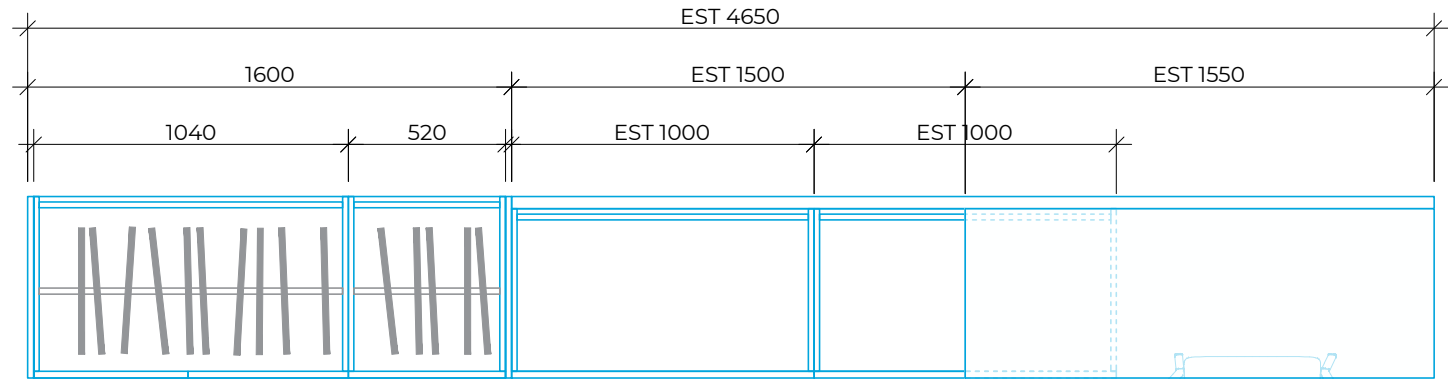

Amelia

CABINET HEIGHT 01
2370MM FFL

CABINET HEIGHT 02
1996MM FFL

DIVISION HEIGHT 01
900MM FFL

DIVISION HEIGHT 02
263MM FFL